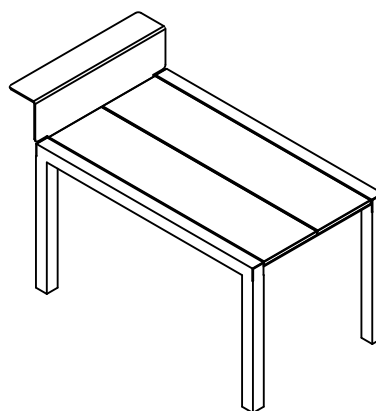

Assise en latte de bois massif de 12 mm d'épaisseur : IROKO imputrescible (durabilité élevée en extérieur) traité par lasure en atelier.

### DIMENSIONS

---

Hauteur d'assise 46 cm

Banquette L x l x h = 80 x 48 x 46 cm 2 places

Méridienne L x l x h = 90 x 48 x 59 cm 2 places

Fauteuil L x l x h = 50 x 48 x 59 cm 1 place

Hauteur de table 55 cm

Table basse L x l x h = 40 x 48 x 55 cm

Banquette ENEO

Méridienne ENEO

Dimensions en millimètres

Fauteuil ENEO

Table basse ENEO

Dimensions en millimètres

Exemples de disposition

**METALIC**  
EQUIPEMENT