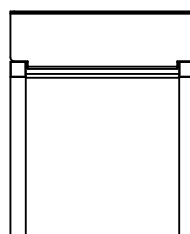

### DIMENSIONS

---

Hauteur d'assise 46 cm

Banquette L x l x h = 80 x 48 x 46 cm 2 places

Méridienne L x l x h = 90 x 48 x 59 cm 2 places

Fauteuil L x l x h = 50 x 48 x 59 cm 1 place

Hauteur de table 55 cm

Table basse L x l x h = 40 x 48 x 55 cm

Banquette ENEO

Méridienne ENEO

Dimensions en millimètres

Fauteuil ENEO

Table basse ENEO

Dimensions en millimètres

Exemples de disposition

**METALIC**  
EQUIPEMENT