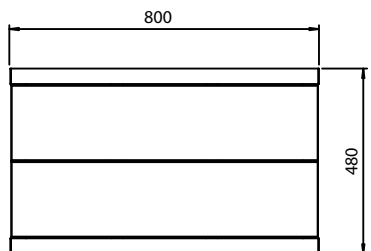

Banquette ENEO