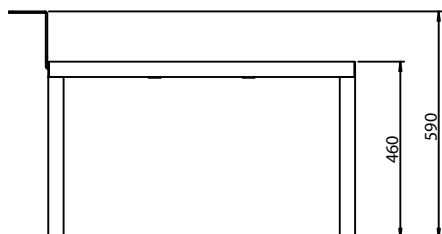

### DIMENSIONS

---

Hauteur d'assise 46 cm

Banquette L x l x h = 80 x 48 x 46 cm 2 places

Méridienne L x l x h = 90 x 48 x 59 cm 2 places

Fauteuil L x l x h = 50 x 48 x 59 cm 1 place

Hauteur de table 55 cm

Table basse L x l x h = 40 x 48 x 55 cm

### MONTAGE

---

Les éléments sont livrés montés. Les assemblages linéaires ou angulaires doivent être effectués sur place.

Assemblage des éléments par écrous sur les vis prédisposées.

Éléments posés au sol, ou fixation des platines par goujons d'ancrage, sur un bloc béton, ou scellement chimique.

Banquette ENEO

Méridienne ENEO

Dimensions en millimètres

Fauteuil ENEO

Table basse ENEO

Dimensions en millimètres

Exemples de disposition

**METALIC**  
EQUIPEMENT