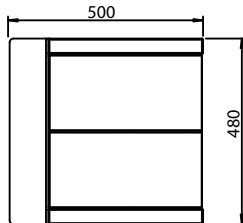

### DIMENSIONS

---

Hauteur d'assise 46 cm

Banquette L x l x h = 80 x 48 x 46 cm 2 places

Méridienne L x l x h = 90 x 48 x 59 cm 2 places

Fauteuil L x l x h = 50 x 48 x 59 cm 1 place

Hauteur de table 55 cm

Table basse L x l x h = 40 x 48 x 55 cm

### MONTAGE

---

Les éléments sont livrés montés. Les assemblages linéaires ou angulaires doivent être effectués sur place.

Assemblage des éléments par écrous sur les vis prédisposées.

Éléments posés au sol, ou fixation des platines par goujons d'ancrage, sur un bloc béton, ou scellement chimique.

Banquette ENEO

Méridienne ENEO

Dimensions en millimètres

Fauteuil ENEO

Table basse ENEO

Dimensions en millimètres

Exemples de disposition

**METALIC**  
EQUIPEMENT