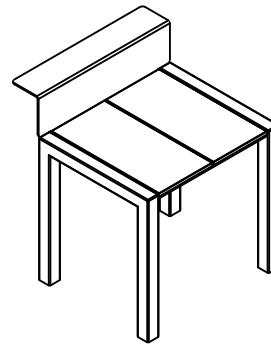

### DIMENSIONS

---

Hauteur d'assise 46 cm

Banquette L x l x h = 80 x 48 x 46 cm 2 places

Méridienne L x l x h = 90 x 48 x 59 cm 2 places

Fauteuil L x l x h = 50 x 48 x 59 cm 1 place

Hauteur de table 55 cm

Table basse L x l x h = 40 x 48 x 55 cm

### MONTAGE

---

Les éléments sont livrés montés. Les assemblages linéaires ou angulaires doivent être effectués sur place.

Assemblage des éléments par écrous sur les vis prédisposées.

Éléments posés au sol, ou fixation des platines par goujons d'ancrage, sur un bloc béton, ou scellement chimique.

Banquette ENEO

Méridienne ENEO

Dimensions en millimètres

Fauteuil ENEO

Table basse ENEO

Dimensions en millimètres

Exemples de disposition

**METALIC**  
EQUIPEMENT