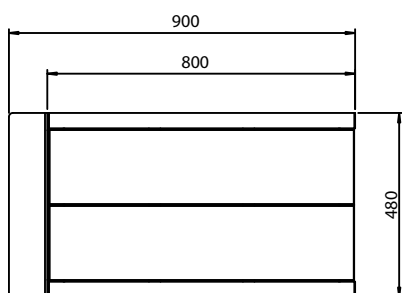

### DIMENSIONS

---

Hauteur d'assise 46 cm

Banquette L x l x h = 80 x 48 x 46 cm 2 places

Méridienne L x l x h = 90 x 48 x 59 cm 2 places

Fauteuil L x l x h = 50 x 48 x 59 cm 1 place

Hauteur de table 55 cm

Table basse L x l x h = 40 x 48 x 55 cm

Banquette ENEO

Méridienne ENEO

Dimensions en millimètres

Fauteuil ENEO

Table basse ENEO

Dimensions en millimètres

Exemples de disposition

**METALIC**  
EQUIPEMENT