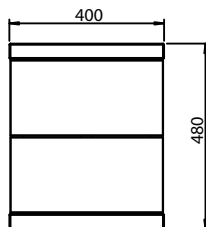

### DIMENSIONS

---

Hauteur d'assise 46 cm

Banquette L x l x h = 80 x 48 x 46 cm 2 places

Méridienne L x l x h = 90 x 48 x 59 cm 2 places

Fauteuil L x l x h = 50 x 48 x 59 cm 1 place

Hauteur de table 55 cm

Table basse L x l x h = 40 x 48 x 55 cm

Banquette ENEO

Méridienne ENEO

Dimensions en millimètres

Fauteuil ENEO

Table basse ENEO

Dimensions en millimètres

Exemples de disposition

**METALIC**  
EQUIPEMENT