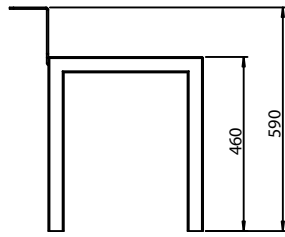

### DIMENSIONS

---

Hauteur d'assise 46 cm

Banquette L x l x h = 80 x 48 x 46 cm 2 places

Méridienne L x l x h = 90 x 48 x 59 cm 2 places

Fauteuil L x l x h = 50 x 48 x 59 cm 1 place

Hauteur de table 55 cm

Table basse L x l x h = 40 x 48 x 55 cm

### MONTAGE

---

Les éléments sont livrés montés. Les assemblages linéaires ou angulaires doivent être effectués sur place.

Assemblage des éléments par écrous sur les vis prédisposées.

Éléments posés au sol, ou fixation des platines par goujons d'ancrage, sur un bloc béton, ou scellement chimique.

Banquette ENEO

Méridienne ENEO

Dimensions en millimètres

Fauteuil ENEO

Table basse ENEO

Dimensions en millimètres

Exemples de disposition

**METALIC**  
EQUIPEMENT