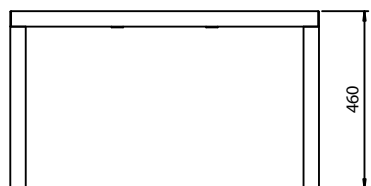

Banquette ENEO